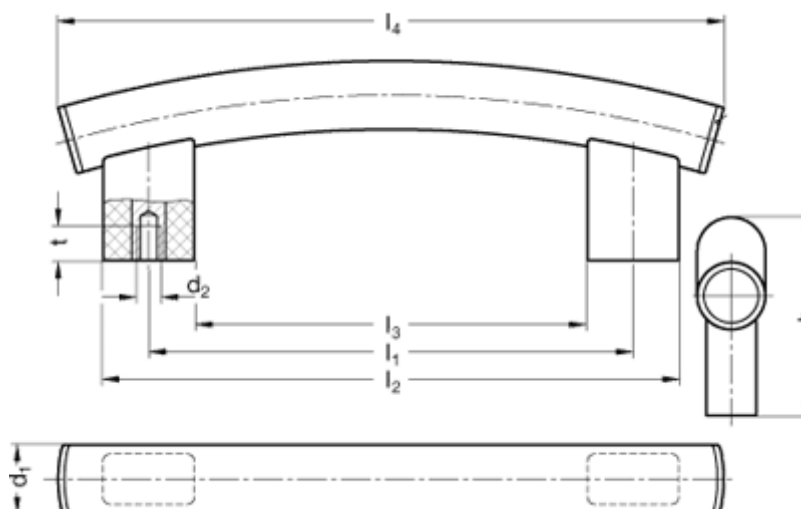

Varenummer: 201249400
Beskrivelse: E+G Buget bøjlegreb
GN 666.4-30-M6-400-EL

Mål

$b = 22$	$t = 15$
$d1 = 30$	
$d2 = M 6$	
$h = 90$	
$l1 = 400$	
$l2 = 440$	
$l3 = 360$	
$l4 = 480$	